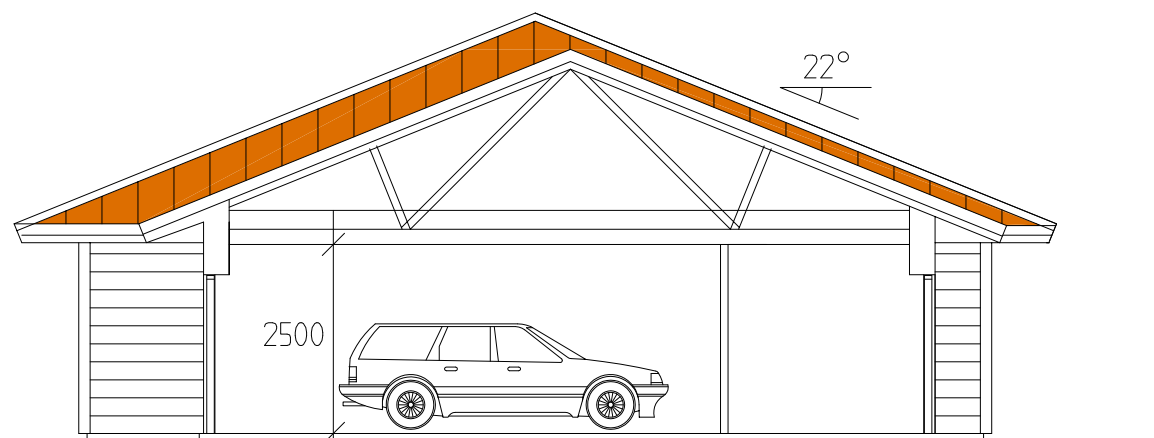

SKYDDAD ENTRÉ  
UNDER TAK

3-GLASFÖNSTER,  
ALUMINIUM+TRÄ  
LÖSTAGBAR  
SPRÖJS

INGLASAD UTEPLATS  
KAN KOMPL. MED  
ISOLERADE GLASPARTIER  
SOM TILLVAL

GAVELFASAD

SEKTION

PLAN BV 121126