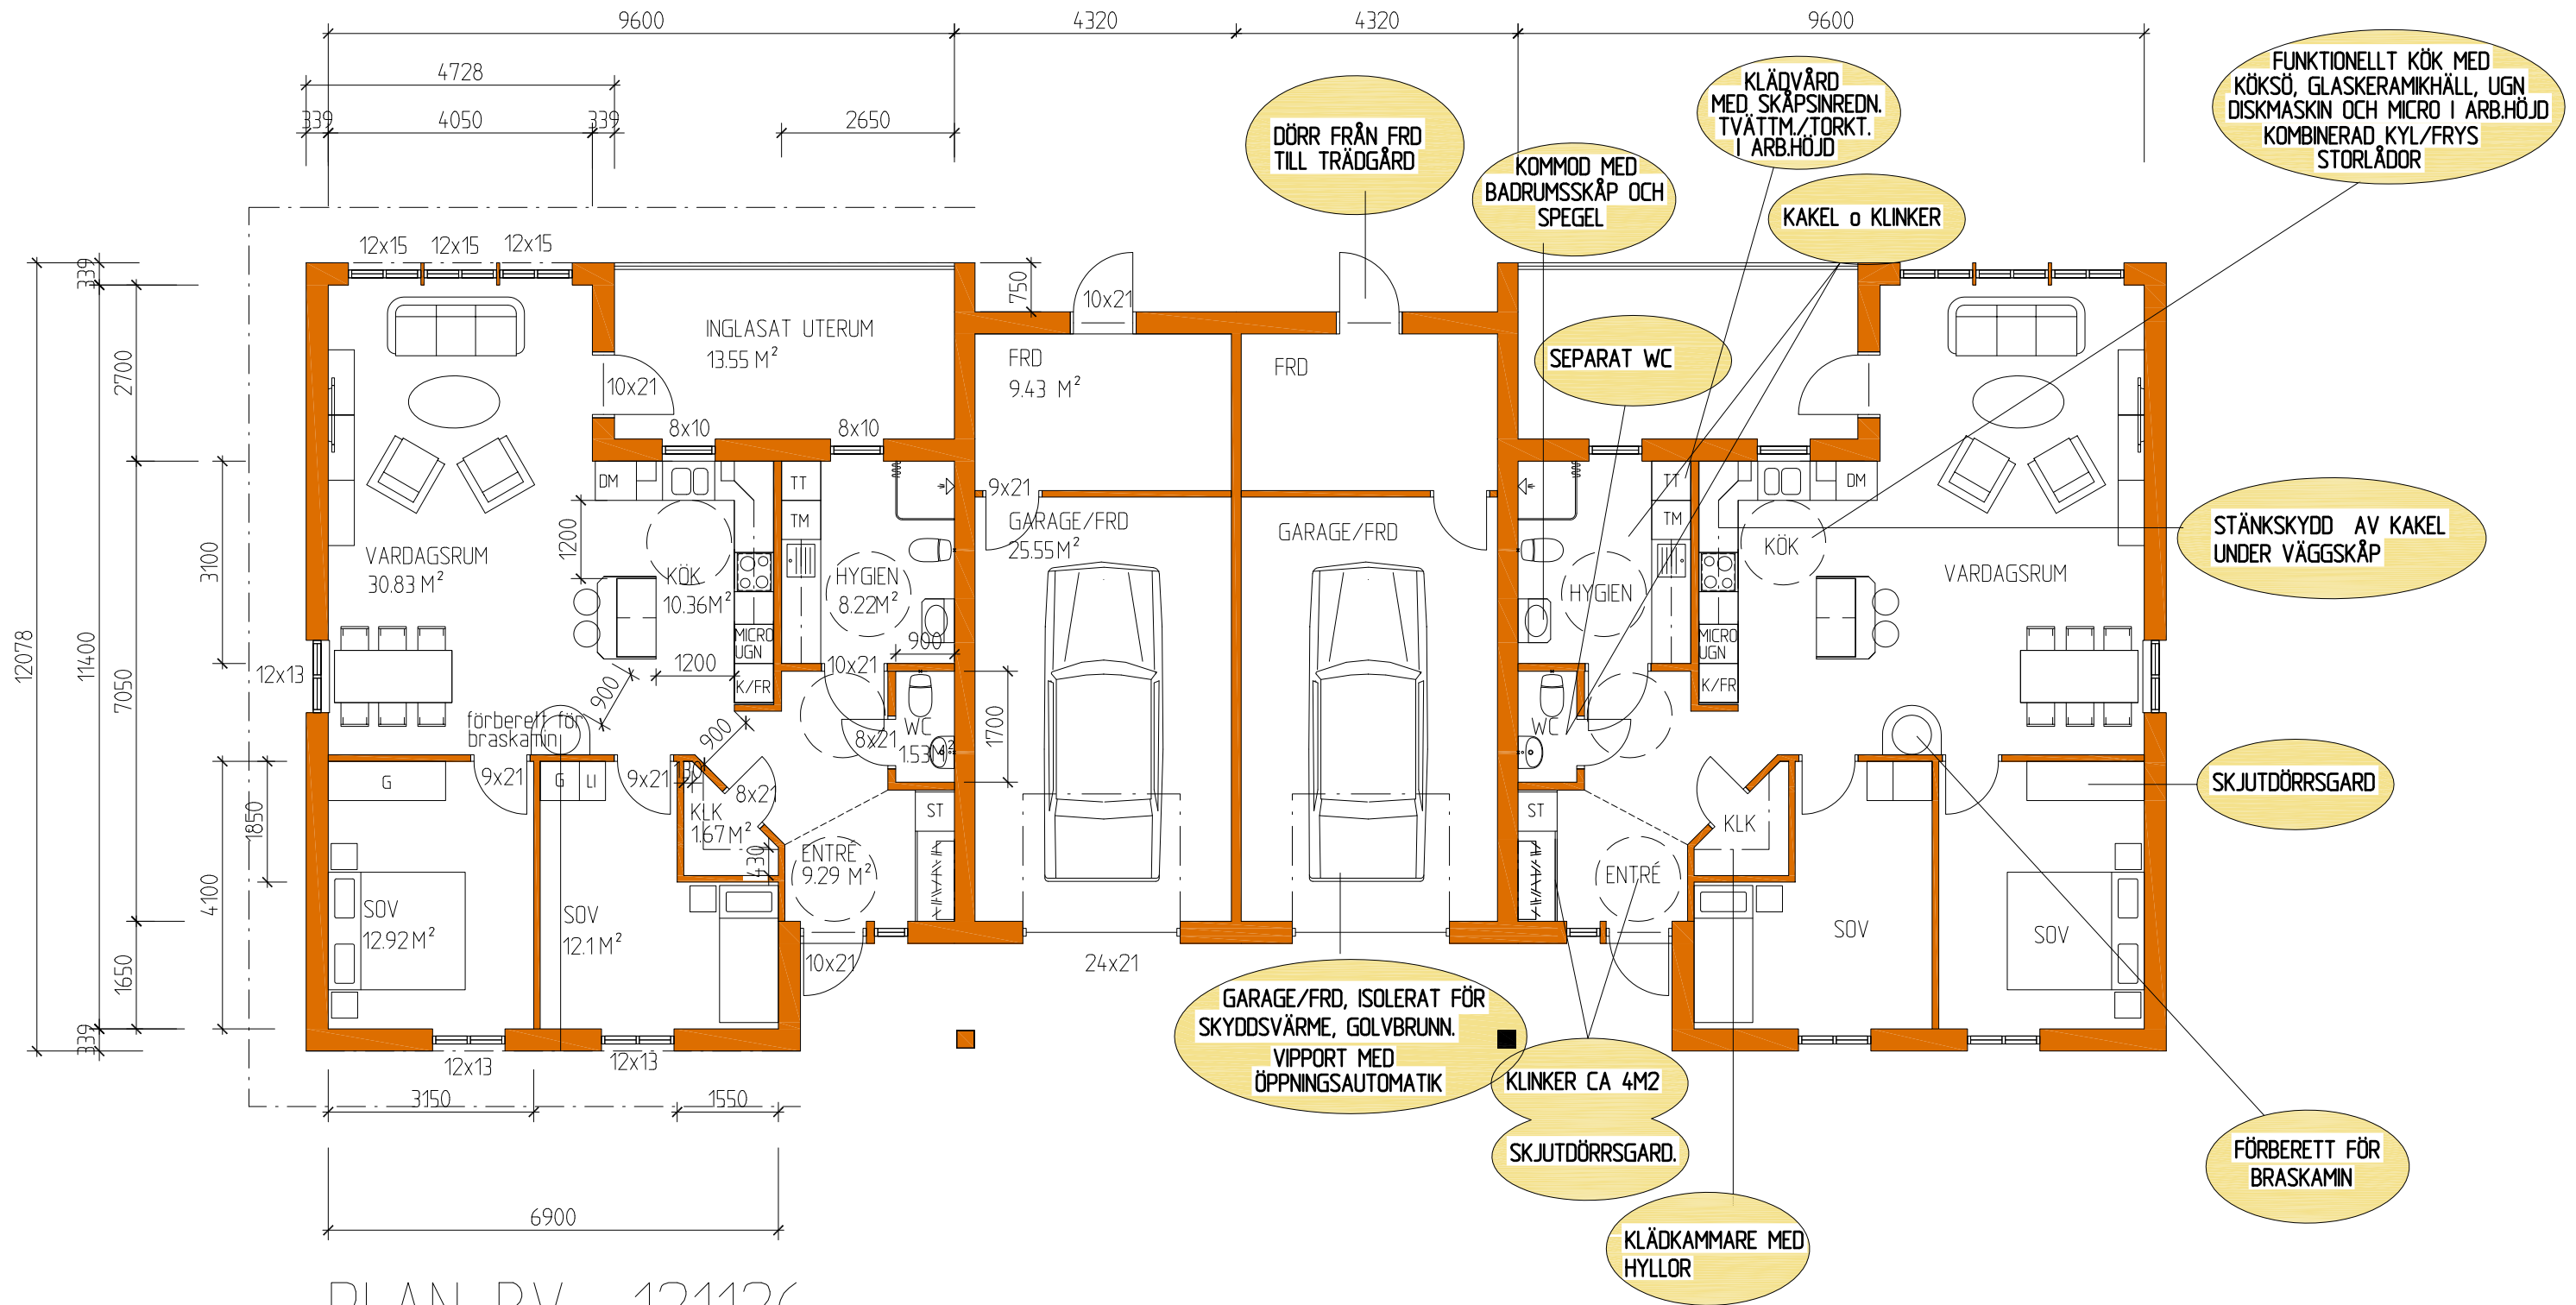

SKYDDAD ENTRÉ  
UNDER TAK

3-GLASFÖNSTER,  
ALUMINIUM+TRÄ  
LÖSTAGBAR  
SPRÖJS

INGLASAD UTEPLATS  
KAN KOMPL. MED  
ISOLERADE GLASPARTIER  
SOM TILLVAL

GAVELFASAD

SEKTION

PLAN BV 121126